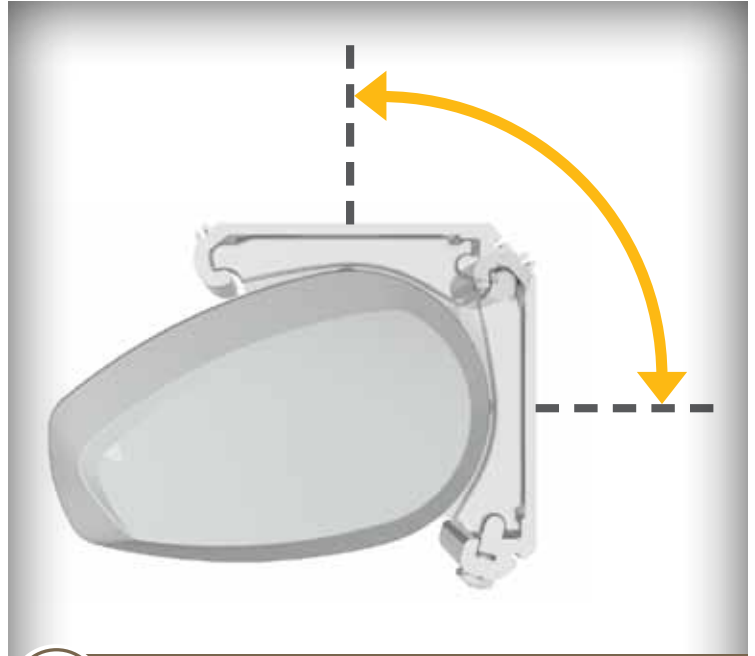

## ECHT SMART!

Unsere TRENDLINE SMARTBOX ist die neue und universell einsetzbare Kassettenmarkise für Terrassen, Balkone und Loggien. Sie überzeugt mit flexiblen Montagelösungen ebenso wie mit elegantem zeitlosem Design. Dank der starken und bewährten TRENDLINE Gelenkarme ist der Stoff in ausgefahrener Position straff gespannt. Perfekt gelöst ist die Möglichkeit, ein hochwertiges LED Lichtprofil an der Kassettenunterseite unauffällig zu integrieren.

## DU BESTIMMST.

2

**Top-Preis, Top-Leistung:** eine Markise, die umwerfend aussieht und zahlreiche Features bietet - zu einem sensationellen Preis!

3

**Flexibel:** durch die verstellbare Konsole lässt sich die Smartbox ganz einfach an Wand, Decke oder Dachsparren montieren!

4

**Smarte Endkappen:** per Magnet abnehm- und wechselbar, ohne sichtbare Verschraubungen, durchgängig und elegant!

5

**Wahre Größe:** genießen Sie eine Ausladung von bis zu 3500mm und eine Markisenbreite von bis zu 5500mm!

6

**Es werde Licht:** die durchgehende LED-Leiste, perfekt und praktisch unsichtbar in die Smartbox integriert, bietet heimeliges Licht für jede Situation - verstellbar, dimmbar und ohne Kabelsalat mit nur einem einzigen Stromauslass!